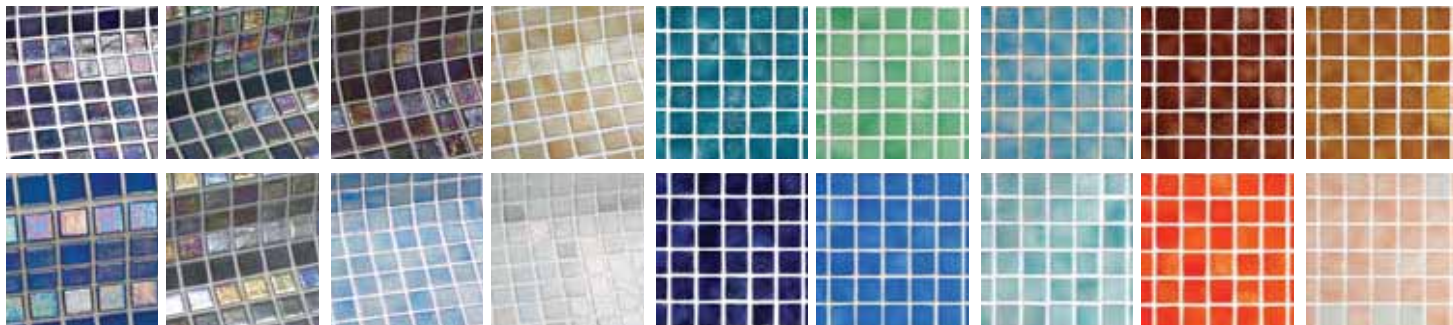

### LA QUADRATURE DU CERCLE EN MOSAÏQUE

Contrairement à d'autres revêtements ou carrelages céramiques, la mosaïque de verre EZARRI marie la beauté naturelle du verre – qui se reflète essentiellement dans la brillance du matériau - et une grande variété de couleurs et de textures, à la possibilité d'une pose sur surfaces courbes, mais aussi à une hygiène si parfaite qu'il est possible de l'utiliser non seulement en piscine, mais aussi dans les hôpitaux, les centres sanitaires, les spas ainsi que dans les salles de sport, outre le fait de présenter une imperméabilité totale à l'eau, faisant de lui le matériau idéal en environnements humides.

Collection  
**Iris**

Collection  
**Metal**

Collection  
**Ondulato**

Collection  
**ANTI**

Collection  
**Degradados**

Collection  
**Lisa**

Collection  
**Niebla**

Collection  
**Mix**