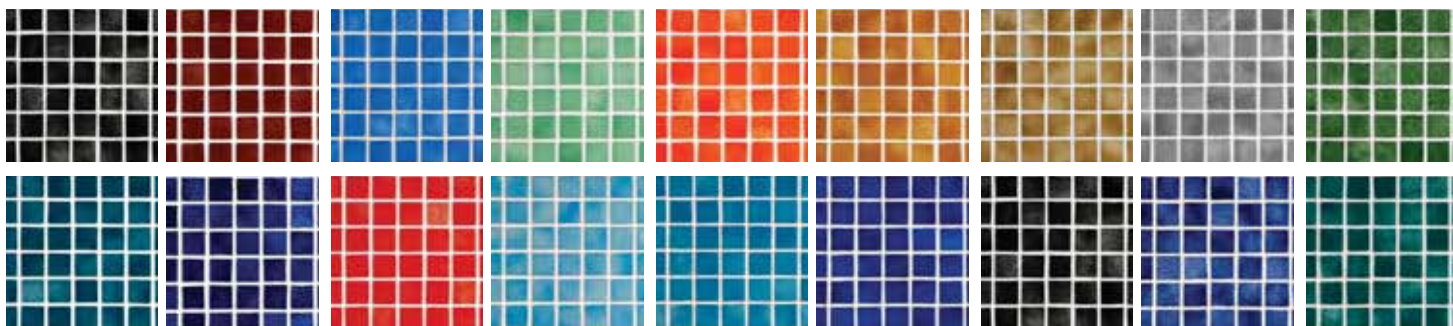

### LA QUADRATURE DU CERCLE EN MOSAÏQUE

Contrairement à d'autres revêtements ou carrelages céramiques, la mosaïque de verre EZARRI marie la beauté naturelle du verre – qui se reflète essentiellement dans la brillance du matériau - et une grande variété de couleurs et de textures, à la possibilité d'une pose sur surfaces courbes, mais aussi à une hygiène si parfaite qu'il est possible de l'utiliser non seulement en piscine, mais aussi dans les hôpitaux, les centres sanitaires, les spas ainsi que dans les salles de sport, outre le fait de présenter une imperméabilité totale à l'eau, faisant de lui le matériau idéal en environnements humides.

Collection  
**Iris**

Collection  
**Metal**

Collection  
**Ondulato**

Collection  
**ANTI**

Collection  
**Degradados**

Collection  
**Lisa**

Collection  
**Niebla**

Collection  
**Mix**